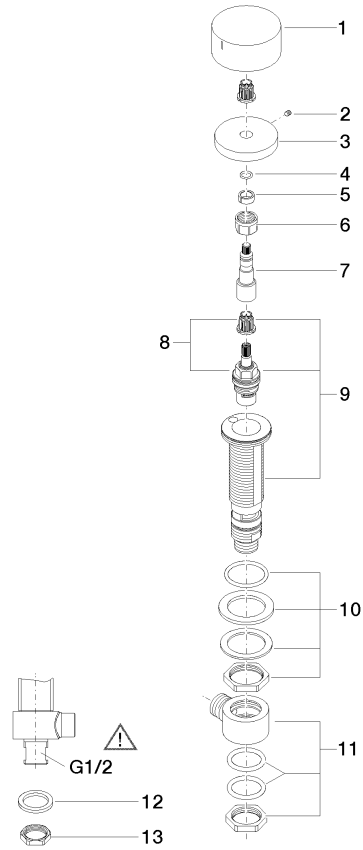

Deck valve clockwise closing cold

20 000 740

- hole diameter 32 mm
- handle Ø 60mm
- without rosette
- with cold marking

	Brushed Dark Platinum	20 000 740-99
	Chrome	20 000 740-00
	Brushed Platinum	20 000 740-06
	Platinum	20 000 740-08
	Dark Chrome	20 000 740-19
	Brushed Durabronze (23kt Gold)	20 000 740-28
	Matte Black	20 000 740-33
	Brushed Champagne (22kt Gold)	20 000 740-46
	Champagne (22kt Gold)	20 000 740-47

Deck valve clockwise closing cold

20 000 740

mm [inches]

Flow rate chart

Deck valve clockwise closing cold

20 000 740

Parts for other finishes can be found here: [Chrome](#)

Spare parts list

No.	Item Number	Name	Quantity used	Delivery time
1	09 20 74 005-99	handle (cold)	1	30
2	09 31 11 007 90	pin	1	2
3	09 27 74 003-99	rosette	1	30
4	09 14 10 060 90	seal	1	2
5	09 14 15 020 90	ring	1	2
6	09 23 30 023 90	nut	1	2
7	09 29 06 107-00	spindle	1	10
8	90 90 03 133 00 90	top	1	2
9	04 17 11 058 33 90	side panel	1	2
10	04 23 10 032 78 90	fixing set	1	2
11	04 17 11 023 10 90	distributor	1	2
12	09 30 11 059 90	disc	1	2
13	09 23 10 012 90	nut	1	2