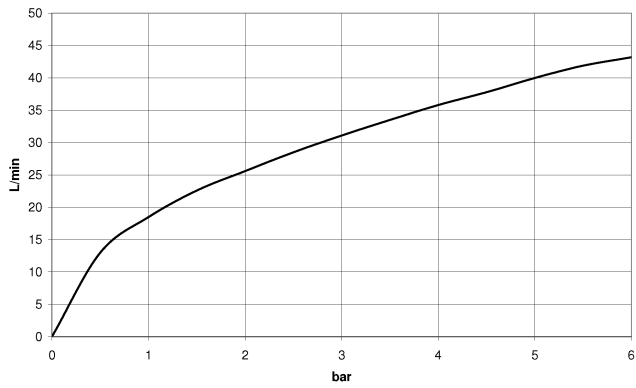

Deck valve clockwise closing cold

20 000 740

- hole diameter 32 mm
- handle Ø 60mm
- without rosette
- with cold marking

	Brushed Dark Platinum	20 000 740-99
	Chrome	20 000 740-00
	Brushed Platinum	20 000 740-06
	Platinum	20 000 740-08
	Dark Chrome	20 000 740-19
	Brushed Durabronze (23kt Gold)	20 000 740-28
	Matte Black	20 000 740-33
	Brushed Champagne (22kt Gold)	20 000 740-46
	Champagne (22kt Gold)	20 000 740-47

Deck valve clockwise closing cold

20 000 740

mm [inches]

Flow rate chart

Deck valve clockwise closing cold

20 000 740

Parts for other finishes can be found here: [Chrome](#)

Spare parts list

No.	Item Number	Name	Quantity used	Delivery time
1	09 20 74 005-99	handle (cold)	1	30
2	09 31 11 007 90	pin	1	2
3	09 27 74 003-99	rosette	1	30
4	09 14 10 060 90	seal	1	2
5	09 14 15 020 90	ring	1	2
6	09 23 30 023 90	nut	1	2
7	09 29 06 107-00	spindle	1	10
8	90 90 03 133 00 90	top	1	2
9	04 17 11 058 33 90	side panel	1	2
10	04 23 10 032 78 90	fixing set	1	2
11	04 17 11 023 10 90	distributor	1	2
12	09 30 11 059 90	disc	1	2
13	09 23 10 012 90	nut	1	2