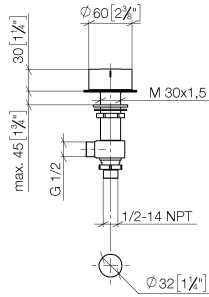

Deck valve clockwise closing cold

20 000 740

- hole diameter 32 mm
- handle Ø 60mm
- without rosette
- with cold marking

	Brushed Dark Platinum	20 000 740-99
	Chrome	20 000 740-00
	Brushed Platinum	20 000 740-06
	Platinum	20 000 740-08
	Dark Chrome	20 000 740-19
	Brushed Durabronze (23kt Gold)	20 000 740-28
	Matte Black	20 000 740-33
	Brushed Champagne (22kt Gold)	20 000 740-46
	Champagne (22kt Gold)	20 000 740-47

Deck valve clockwise closing cold

20 000 740

mm [inches]

Flow rate chart

Deck valve clockwise closing cold

20 000 740

Parts for other finishes can be found here: [Chrome](#)

Spare parts list

No.	Item Number	Name	Quantity used	Delivery time
1	09 20 74 005-99	handle (cold)	1	30
2	09 31 11 007 90	pin	1	2
3	09 27 74 003-99	rosette	1	30
4	09 14 10 060 90	seal	1	2
5	09 14 15 020 90	ring	1	2
6	09 23 30 023 90	nut	1	2
7	09 29 06 107-00	spindle	1	10
8	90 90 03 133 00 90	top	1	2
9	04 17 11 058 33 90	side panel	1	2
10	04 23 10 032 78 90	fixing set	1	2
11	04 17 11 023 10 90	distributor	1	2
12	09 30 11 059 90	disc	1	2
13	09 23 10 012 90	nut	1	2